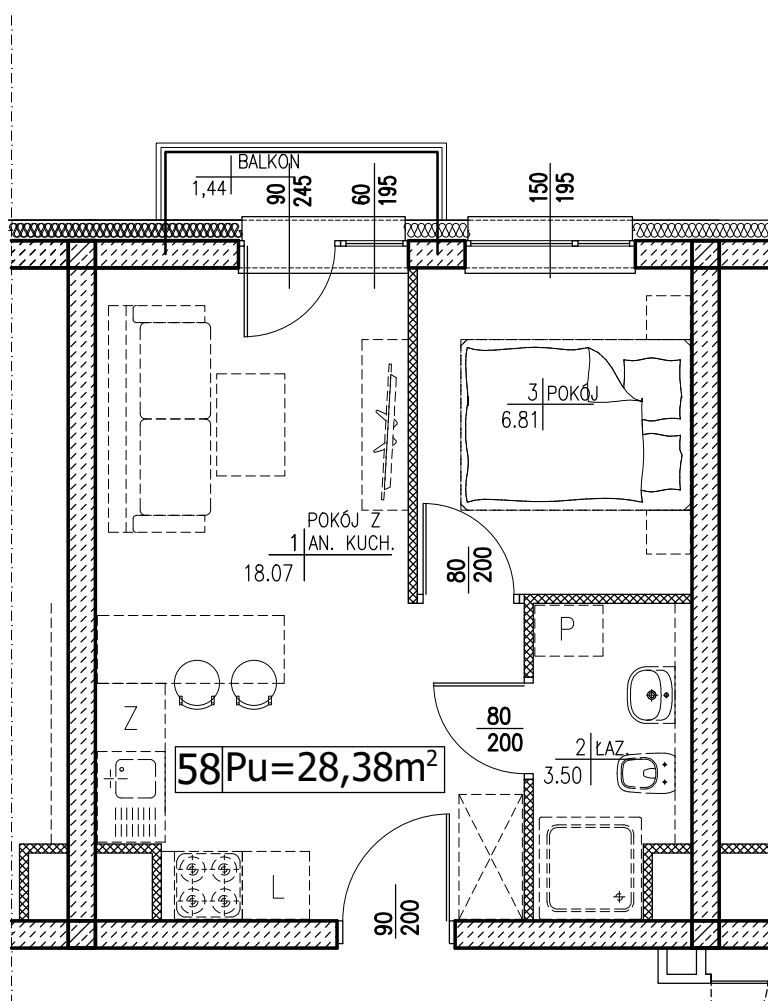

ŁÓDŹ, UL. POMORSKA 107A

Budynek: **A**

Piętro: **5**

Mieszkanie: **58**

Powierzchnia: **28,38 m²**

Powierzchnia użytkowa mieszkania nr 58 28,38 m²

| | |
|------------------------------|----------------------|
| 1. Pokój z aneksem kuchennym | 18,07 m ² |
| 2. Łazienka | 3,50 m ² |
| 3. Pokój | 6,81 m ² |
| + Balkon | 1,44 m ² |

UWAGA: Wyposażenie i zagospodarowanie lokalu ma charakter wyłącznie poglądowy i nie stanowi oferty handlowej.
Powierzchnia pomieszczeń liczona jest wg normy PN-ISO 9836.